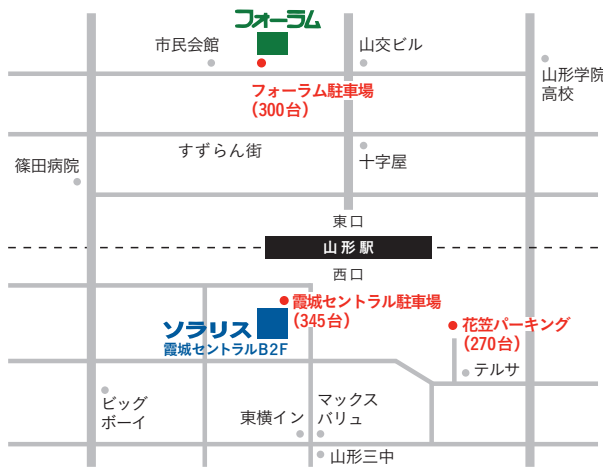

『スター・ウォーズ』シリーズの思い出・エピソード

**エ** エピソード4公開当時、中学生でした。当時は入れ替えては全く何回も鑑賞できた時代。館内は人で溢れ、祝祭的な雰囲気にも包まれていました。私の映像原体験として今も思い出します。(スタッフA 50代男性)

**エ** エピソード4・5・6はハリソン・フォード、マーク・ハミル目当てのミニーハウスでした。今は17歳の息子がオタク化するほどハマっています。本当に、フォースと共にあれ、です。(スタッフM 40代女性)

イチオシの名シーン

- Episode 4 R2-D2とC-3POが砂漠を歩くシーン
- Episode 6 ルークの前に霊体となったオビ・ワン、ヨーダ、父親が現れ微笑むシーン。

そしてやはり、オープニング。「遠い昔、はるか彼方の銀河系で...」で、タイトルとテーマが出る瞬間。たまりません！

2015.12.18 MAY THE FORCE BE WITH YOU

劇場案内

**フォーラム山形**  
〒990-0039  
山形県山形市香澄町2-8-1  
TEL 023-632-3220