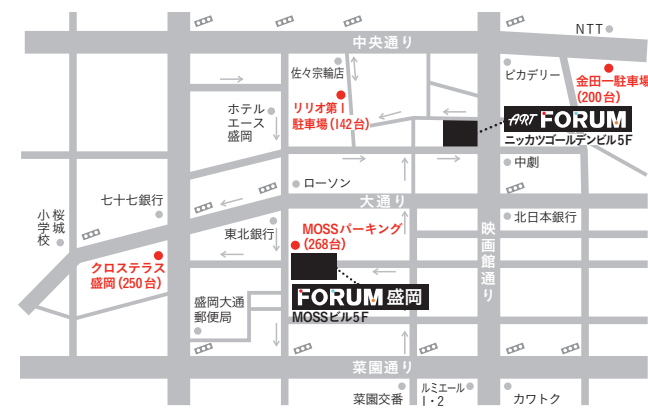

劇場案内

フォーラム盛岡
〒020-0022
盛岡市大通2-8-14 MOSSビル5F
TEL 019-622-4770

アートフォーラム
〒020-0022
盛岡市大通2-4-22 ニッカツゴールデンビル5F
TEL 019-681-1327

上記駐車場をご利用のお客様

- 当日料金 (一般 1,800円・学生 1,500円) ご入場の方… 4時間無料券を差し上げます。
- 前売券・各種サービス料金でご入場の方、オンラインチケット・窓口先売りをご利用の方… 4時間サービス券を以下の格安価格でご購入いただけます。

金田一駐車場 200円	クロステラス盛岡 300円
MOSSパーキング 300円	リリオ第1駐車場 400円

※受付の際、駐車券をご提示ください。※各駐車場のサービス料金との併用はできません。

24時間対応音声案内サービス | TEL 019-622-4770

料金

一般	1,800円	学生	1,500円
中学生・小学生	1,000円	幼児(3歳以上)	1,000円

割引サービス 1,100円

- **シニア割引** 毎日 60歳以上
- **レディースデイ** 毎週 水曜
- **leitショー** 毎日 20時以降
- **ファーストデイ** 毎月 1日
- **メンズデイ** 毎週 木曜
- **フォーラムデイ** 毎月 15日
- **高校生友情プライス** 毎日 3名以上1名あたり

割引サービス 1,000円

- **障がい者割引** 障がい者手帳ご提示の方とお連れの方2名様まで
- **モーニングショー** 平日午前1回目
- **夫婦50割引** 毎日 どちらかが50歳以上
- **イブニングショー** 平日 17-19時台の回
- **カップルデイ** 毎週 火曜 男女ペア

割引券 当日料金 200円引

有効期限 2016. 9. 1 - 9. 30

【5名様まで有効】※他サービスとの併用はできません
※特別上映・料金均一上映にはご利用いただけません

※3D作品は、+300円となります。(+メガネ代100円)
※学生の方は学生証をご提示いただく場合がございます。
※作品によっては特別料金の場合がございます。
※詳しい内容はホームページをご覧ください。

さあ、今月は何を観よう？

フォーラム

8

マンスリーガイド