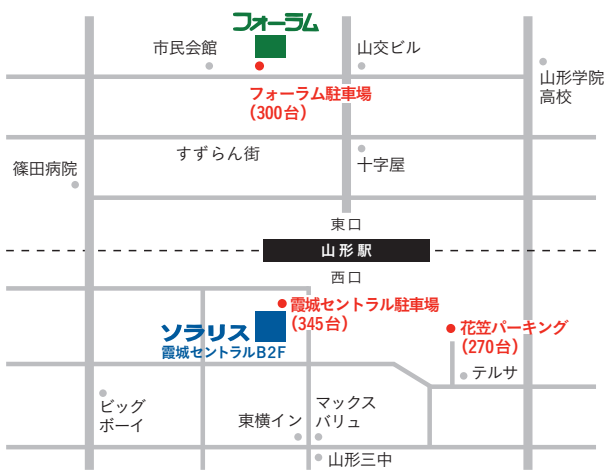

劇場案内

フォーラム山形
〒990-0039
山形県山形市香澄町2-8-1
TEL 023-632-3220

ソラリス
〒990-8580
山形県山形市城南町1-1-1 霞城セントラルB2F
TEL 023-647-0647

24時間対応音声案内サービス | TEL 023-674-0035

上記駐車場をご利用のお客様 | フォーラム駐車場…4時間無料。その他…3時間無料。
※受付の際、駐車券をご提示ください。
※お買い上げ800円未満でご利用の場合は有料100円となります。

料金

一般	1,700円	学生	1,400円
中学生・小学生	1,000円	幼児(3歳以上)	1,000円

割引サービス 1,100円

- **シニア割引** 60歳以上の方とお連れの方2名様まで
- **ファーストデイ** 毎月1日
- **フォーラムデイ** 毎月15日(ダブルスタンプ)
- **メンズデイ** 毎週月曜
- **レディースデイ** 毎週水曜・金曜
- **バースデー割引** 誕生日と前後3日間(計7日間) 本人とお連れの方2名様まで
- **割引サービス 1,000円**
- **プレミアム会員** いつでも
- **モーニングショー** 平日午前1回目
- **夫婦50割引** 毎日 どちらかが50歳以上
- **障がい者割引** 障がい者手帳ご提示の方とお連れの方2名様まで
- **レイトショー** 毎日18時以降
- **ふたりデイ** 毎週木曜

割引券 一般300円引/その他200円引

有効期限 2016. 8. 1 - 8. 31

【5名様まで有効】※他サービスとの併用はできません
※特別上映・料金均一上映にはご利用いただけません

※3D作品は、+300円となります。(+メカ代100円)
※学生証のご提示がないと一般料金になります。
※作品によっては特別料金の場合がございます。
※詳しい内容はホームページをご覧ください。

さあ、今月は何を観よう？

フォーラム

マンスリーガイド

7