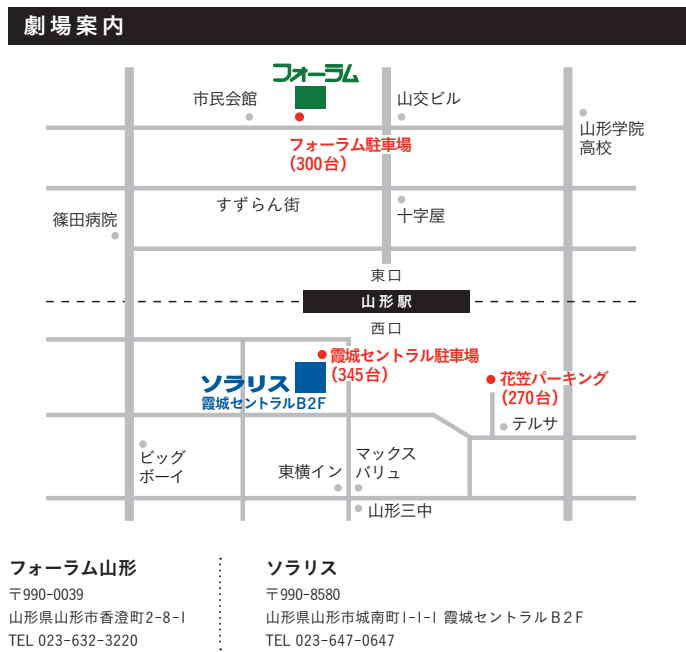

超高速!参勤交代 リターンズ

9月10日(土)交代開始!

松竹の真骨頂、痛快時代劇の続編が遂に公開!

前作では実在の湯長谷藩(現在のいわき市)を舞台に、幕府からたった五日という不可能な日数で参勤を命じられた弱小貧乏藩が金も人手もない中、知恵と工夫でみごと幕府の鼻を明かしました。ひたすら走り続け、ヘトヘトになりながらも、なんとか老中の悪たくみをかいくぐった小藩、湯長谷藩の藩主と藩士たちの健気な姿に、誰もが拍手喝采し、大ヒットとなりました。

湯長谷藩主、内藤政醇(佐々木蔵之介)に顔を演じられ、逆恨みする老中・松平

『超高速!参勤交代』シリーズの魅力はナンセンスな都合主義、勧善懲悪剣戟娯楽、そして喜劇色を全面に出し

フォーラム福島 支配人 阿部 泰宏

PICK UP

怒り
ある夏の暑い日に八王子で起きた夫婦殺人事件。凄惨な現場には血で書かれた『怒』の文字が残されていたが、逮捕にはいたらず、犯人は顔を整形し逃亡を続けていた…。事件から1年後、千葉の漁港、東京・新宿、そして沖縄の無人島に素性の知れない3人の男が現れる。身元不詳と知りながら彼らと出会い、繋がっていく人々。愛した人は、殺人犯なのか?

PICK UP

超高速!参勤交代 リターンズ
幕府から突然の参勤交代を命じられた弱小貧乏藩の奮闘を描いた時代劇コメディの続編。知恵と工夫で立ち向かい、江戸への参勤を達成した湯長谷藩。ほっとしたのも束の間、そもそも参勤交代とは江戸へ行き(参勤)、国元に帰る(交代)まで終えて完結するもの。帰路について一行であったが、なんと故郷で一揆が勃発。参勤時に打ち負かされた老中・松平

フォーラム山形 〒990-0039 山形県山形市香澄町2-8-1 TEL 023-632-3220
ソラリス 〒990-8580 山形県山形市城南町1-1-1 霞城セントラルB2F TEL 023-647-0647